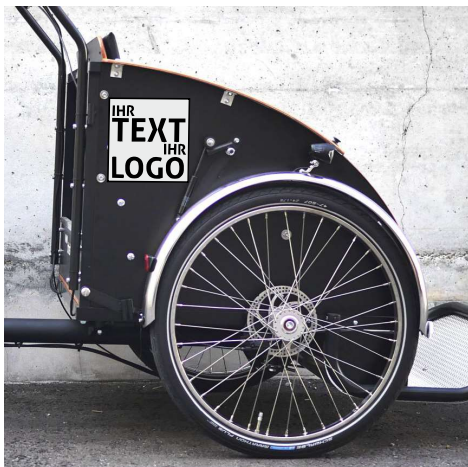

## Christiania - Taxi-Bike

# Beschriftungs-Möglichkeiten

### seitlich über Rad

beschriftbare Fläche 13 x 15 cm  
(Hoch- oder Querformat)  
Klebefolie